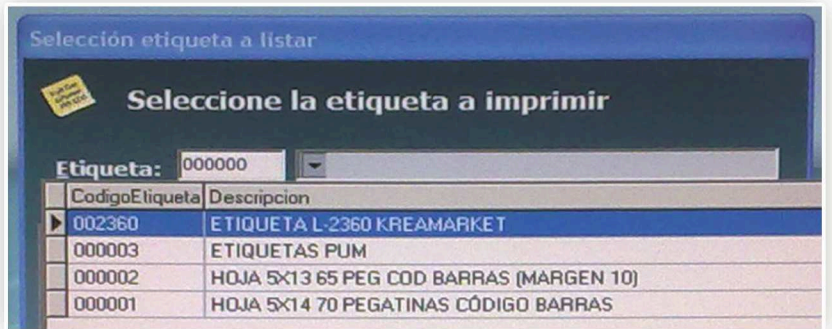

Instrucciones impresión etiquetas KREAMARKET L2360 / L2960

1.-Clic en *Listados*.

2.-Clic en *Utilidades*.

3.- Clic en *Etiquetas*.

4.- Seleccione para ver modelos.

5.- Doble clic en ETIQUETA L2360 KREAMARKET.

6.- Cree un listado utilizando el *lector de código de barras* + doble clic para pasar a línea inferior.

7.- Clic en *Imprimir*.

8.- En casillas numéricas arreglar posiciones de las etiquetas para que queden en líneas horizontales en vez de verticales haciendo "cortar" y "pegar".