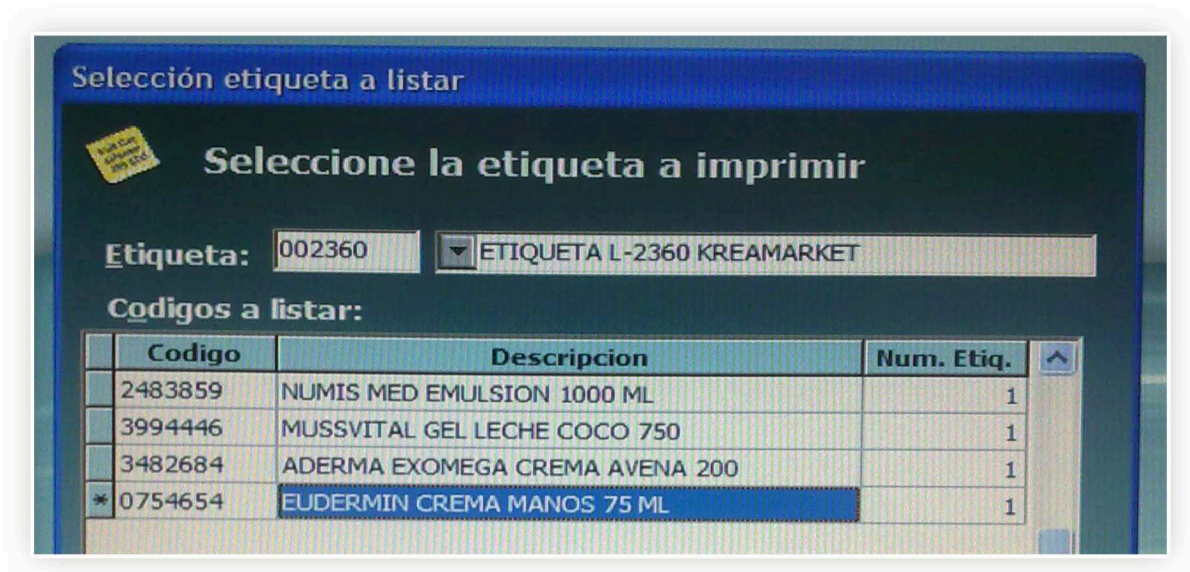

Instrucciones impresión etiquetas KREAMARKET L2360 / L2960

1.-Clic en *Listados*.

2.-Clic en *Utilidades*.

3.- Clic en *Etiquetas*.

4.- Seleccione para ver modelos.

5.- Doble clic en ETIQUETA L2360 KREAMARKET.

6.- Cree un listado utilizando el *lector de código de barras* + doble clic para pasar a línea inferior.

7.- Clic en *Imprimir*.

8.- En casillas numéricas arreglar posiciones de las etiquetas para que queden en líneas horizontales en vez de verticales haciendo "cortar" y "pegar".

9.- Colocar las hojas de etiquetas Kreemarket L2360 en la bandeja de la impresora.

10.- Clic en F6. Aparecerá la pantalla de visualización.

11.- Cortar la hoja transversalmente por la última línea de etiquetas impresas. Aprovechar el resto de la hoja para una nueva impresión.