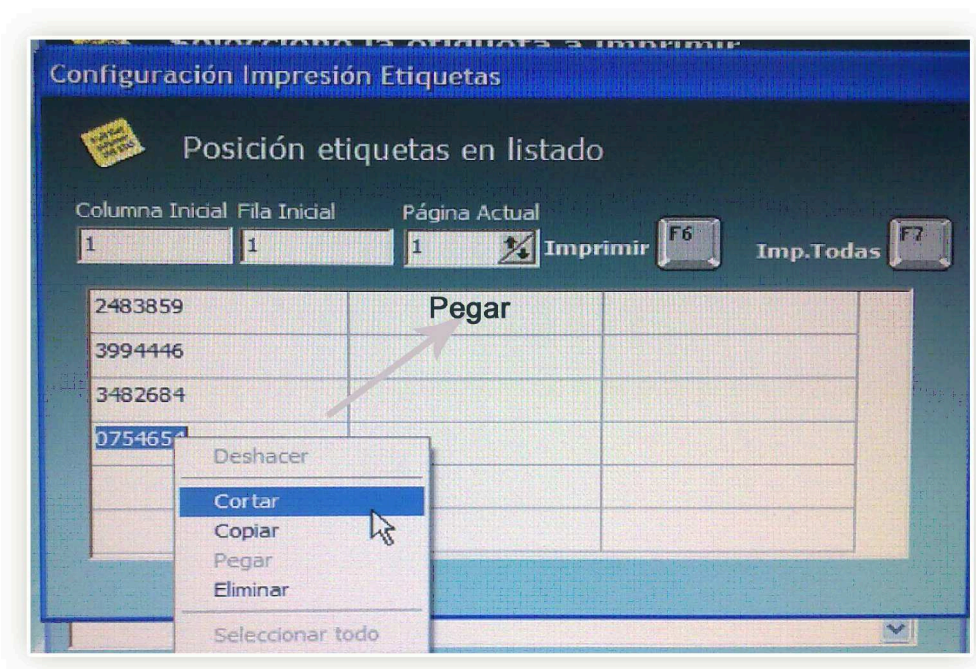

Instrucciones impresión etiquetas KREAMARKET L2360 / L2960

1.-Clic en *Listados*.

2.-Clic en *Utilidades*.

3.- Clic en *Etiquetas*.

4.- Seleccione para ver modelos.

5.- Doble clic en ETIQUETA L2360 KREAMARKET.

6.- Cree un listado utilizando el *lector de código de barras* + doble clic para pasar a línea inferior.

7.- Clic en *Imprimir*.

8.- En casillas numéricas arreglar posiciones de las etiquetas para que queden en líneas horizontales en vez de verticales haciendo "cortar" y "pegar".