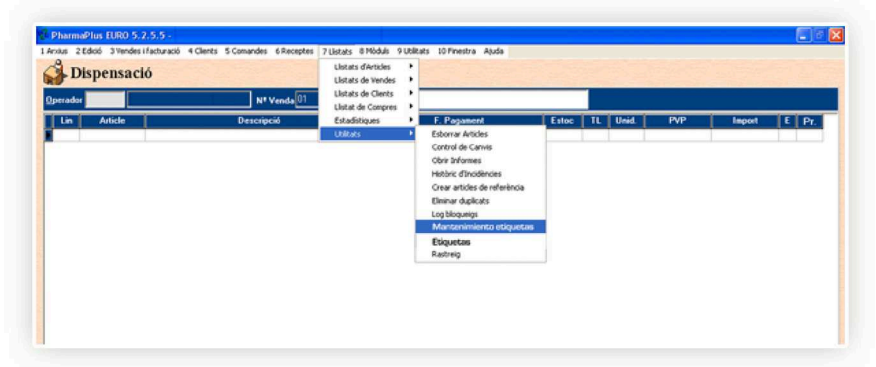

Instrucciones impresión etiquetas KREAMARKET L2360 / L2960

1.-Clic en *Listados*.

2.-Clic en *Utilidades*.

3.- Clic en *Etiquetas*.

4.- Seleccione para ver modelos.

5.- Doble clic en ETIQUETA L2360 KREAMARKET.

6.- Cree un listado utilizando el *lector de código de barras* + doble clic para pasar a línea inferior.

7.- Clic en *Imprimir*.

8.- En casillas numéricas arreglar posiciones de las etiquetas para que queden en líneas horizontales en vez de verticales haciendo "cortar" y "pegar".

9.- Colocar las hojas de etiquetas Kreemarket L2360 en la bandeja de la impresora.

10.- Clic en F6. Aparecerá la pantalla de visualización.

11.- Cortar la hoja transversalmente por la última línea de etiquetas impresas. Aprovechar el resto de la hoja para una nueva impresión.