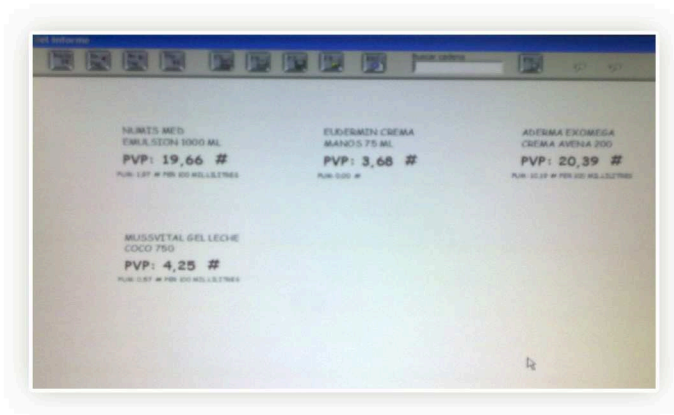

6.- Cree un listado utilizando el *lector de código de barras* + doble clic para pasar a línea inferior.

7.- Clic en *Imprimir*.

8.- En casillas numéricas arreglar posiciones de las etiquetas para que queden en líneas horizontales en vez de verticales haciendo "cortar" y "pegar".

9.- Colocar las hojas de etiquetas Kreemarket L2360 en la bandeja de la impresora.

10.- Clic en F6. Aparecerá la pantalla de visualización.

11.- Cortar la hoja transversalmente por la última línea de etiquetas impresas. Aprovechar el resto de la hoja para una nueva impresión.